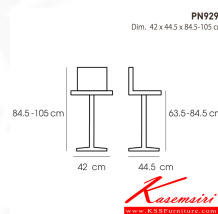

PN9290
Dim. 42 x 44.5 x 84.5-105 cm

Kasemsiri
www.KSSFurniture.com

ชื่อสินค้า : PN9290

หมวดหมู่สินค้า : Bar Stools

แบรนด์สินค้า : PIONEER

รายละเอียด : เก้าอี้บาร์ Material ปรับระดับ ระบบโซ้ค ขนาด ก420xล445xส845-1050 มม.

มี 4 แบบ สีดำ,สีขาว,สีส้ม,สีเขียว เก้าอี้บาร์ โพรโอเนีย

PN9290(ดำ)

รายละเอียด : เก้าอี้บาร์ Material ขนาด ปรับระดับ ระบบโซ้ค ขนาด ก420xล445xส845-1050 มม.

มี 4 แบบ สีดำ,สีขาว,สีส้ม,สีเขียว

เก้าอี้บาร์ โพรโอเนีย

ราคา 2,100 บาท