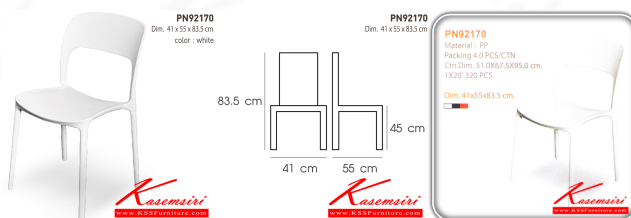

## รายการสินค้า 19050::PN92170

**PN92170**

Dim. 41 x 55 x 83.5 cm

color : white

**Kasemsiri**  
www.KSSFurniture.com

ชื่อสินค้า : PN92170

หมวดหมู่สินค้า : Colorful Chairs

แบรนด์สินค้า : PIONEER

รายละเอียด : เก้าอี้แฟชั่น Material : PP ขนาด ก410xล550xส835มม.มี 3 แบบ สีขาว ,สีแดง,สีดำ เก้าอี้แฟชั่น  
ไพร้อเนี่ย

### PN92170

รายละเอียด : เก้าอี้แฟชั่น Material : PP ขนาด ก410xล550xส835มม.มี 3 แบบ สีขาว ,สีแดง,สีดำ เก้าอี้แฟชั่น  
ไพร้อเนี่ย

ราคา 2,400 บาท

เกษมศิริเฟอร์นิเจอร์ KssFurniture.com

เลขที่ 48/5-6 หมู่ที่ 2 ตำบล ปลายบาง อำเภอ บางกรวย จังหวัด นนทบุรี 11130