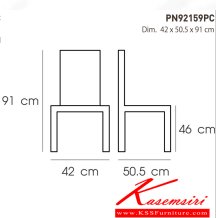

ชื่อสินค้า : PN92159PC

หมวดหมู่สินค้า : Colorful Chairs

แบรนด์สินค้า : PIONEER

รายละเอียด : เก้าอี้แฟชั่น มีพนักพิง ขนาด ก420xล505xส910 มม. จากพื้นถึงที่นั่ง 46 ซม. เก้าอี้เหล็กโมเดิร์น เก้าอี้แฟชั่น ไพรโอเนีย

PN92159PC(black)

รายละเอียด : เก้าอี้แฟชั่น มีพนักพิง ขนาด ก420xล505xส910 มม. จากพื้นถึงที่นั่ง 46 ซม. เก้าอี้เหล็กโมเดิร์น เก้าอี้แฟชั่น ไพรโอเนีย

ราคา 3,000 บาท

PN92159PC (white)

รายละเอียด : เก้าอี้เฟชั่น มีพนักพิง ขนาด ก420xล505xส910 มม. จากพื้นถึงที่นั่ง 46 ซม. เก้าอี้เหล็กโมเดิร์น
เก้าอี้เฟชั่น ไพรโอเนีย

ราคา 3,000 บาท

PN92159PC (red)

รายละเอียด : เก้าอี้เฟชั่น มีพนักพิง ขนาด ก420xล505xส910 มม. จากพื้นถึงที่นั่ง 46 ซม. เก้าอี้เหล็กโมเดิร์น
เก้าอี้เฟชั่น ไพรโอเนีย

ราคา 3,000 บาท

บริษัท เกษมศิริเฟอร์นิเจอร์ จำกัด