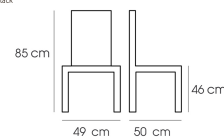

# PN92156

W49xD50xH46-85 CM.

PN92156  
W49xD50xH46-85 CM.

PN92156  
Dim. 49 x 50 x 85 cm  
color : red

PN92156  
Dim. 49 x 50 x 85 cm  
color : white

PN92156  
Dim. 49 x 50 x 85 cm  
color : black

PN92156  
Dim. 49 x 50 x 85 cm

ชื่อสินค้า : PN92156

หมวดหมู่สินค้า : Colorful Chairs

แบรนด์สินค้า : PIONEER

รายละเอียด : เก้าอี้แฟชั่น มีเบาะรองนั่ง ขนาด ก490xล500xส460-850 มม. เก้าอี้แฟชั่น ไพรโอเนีย

### PN92156

รายละเอียด : เก้าอี้แฟชั่น มีเบาะรองนั่ง ขนาด ก490xล500xส460-850 มม. เก้าอี้แฟชั่น ไพรโอเนีย

ราคา 3,500 บาท

บริษัท เกษมศิริเฟอร์นิเจอร์ จำกัด

เวลาทำการ 9:00-18:00 น. ทุกวันอาทิตย์

โทรศัพท์ : 02-403-1044, 02-403-1055 มือถือ : 083-082-8212