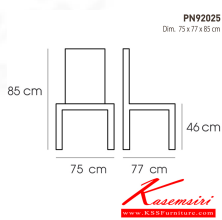

Kasemsiri
KSSFurniture.com

www.kssfurniture.com

Tel : 02-403-1044, 02-403-1055

Mobile : 083-082-8212

Fax : 02-403-1094

Eamil : kssfurntiure2u@hotmail.com

หยุดทุกวันอาทิตย์ เปิด 9.00-18.00

รายการสินค้า 66056::PN92025

PN92025

Dim. 75 x 77 x 85 cm

color : blue

(jeans)

ชื่อสินค้า : PN92025

หมวดหมู่สินค้า : Modern Sofas

แบรนด์สินค้า : PIONEER

รายละเอียด : เก้าอี้นั่งสบาย มีดีไซน์แสดงถึงความร่วมสมัย เข้าได้กับทุกสถานที่ ตัวเบาะหุ้มด้วยผ้ายีนส์ทั้งตัว ให้ความรู้สึกเท่ๆ เหมาะกับการใช้งานภายในอาคาร