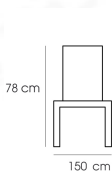

## รายการสินค้า 33081::PN9701

**PN9701**

Dim. 150 x 50 x 78 cm

color : blue(jeans)

**Kasemsiri**  
www.KSSFurniture.com

**ชื่อสินค้า :** PN9701

**หมวดหมู่สินค้า :** Modern Sofas

**แบรนด์สินค้า :** PIONEER