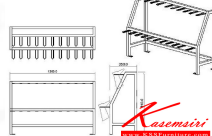

### SPD-BOOTS

W130xD35xH81 CM.

ชั้นวางรองเท้าบูท

วางได้ 10 คู่

สแตนเลสแท้ 304

#### SPD-BOOTS

W130xD35xH81 CM.

ชั้นวางรองเท้าบูท

วางได้ 10 คู่

สแตนเลสแท้ 304

#### SPD-BOOTS

W130xD35xH81 CM.

304 กิ่งตัว

ชื่อสินค้า : SPD-BOOTS

หมวดหมู่สินค้า : ชั้นวางเท้าสแตนเลส

แบรนด์สินค้า : SPD

รายละเอียด : ชั้นวางรองเท้าบูทสแตนเลส อย่างดี วางได้ 10 คู่ ขนาด ก1300xล350xส810 มม.