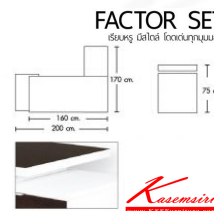

Kasemsiri
KSSFurniture.com

www.kssfurniture.com

Tel : 02-403-1044, 02-403-1055

Mobile : 083-082-8212

Fax : 02-403-1094

Email : kssfurntiure2u@hotmail.com

หยุดทุกวันอาทิตย์ เปิด 9.00-18.00

รายการสินค้า 17074::FAT-SB200

FAT-SB 200
Side Board

W200 x D40 x H86 cm.

Kasemsiri
www.KSSFurniture.com

ชื่อสินค้า : FAT-SB200

หมวดหมู่สินค้า : Cabinets

แบรนด์สินค้า : MONO

รายละเอียด : A Mono cabinet with swings doors. Dimension (WxDxH) cm : 200x40x85

FAT-SB200

รายละเอียด : A Mono cabinet with swings doors. Dimension (WxDxH) cm : 200x40x85

ราคา 14,600 บาท

บริษัท เกษมศิริเฟอร์นิเจอร์ จำกัด

เวลาทำการ 9:00-18:00 น. ทุกวันอาทิตย์

โทรศัพท์ : 02-403-1044, 02-403-1055 มือถือ : 083-082-8212