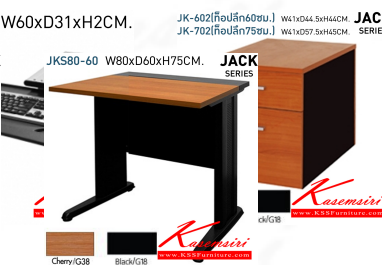

Cherry/G38

Black/G18

JACK SET2 W180xD140xH75CM. JK1200-60(1) JKSS60(1) JKS602(1) JKS80-60(1) KB-02(1)

JACK SERIES KB-02 W60xD31xH2CM. JKSS-60 W60xD60xH2.5CM. JK-602(โต๊ะลิ้น60ซม.) W61xD44.5xH44CM JK-702(โต๊ะลิ้น75ซม.) W61xD57.5xH45CM

JACK SERIES KB-02 W60xD31xH2CM. JKSS-60 W60xD60xH2.5CM. JK-602(โต๊ะลิ้น60ซม.) W61xD44.5xH44CM JK-702(โต๊ะลิ้น75ซม.) W61xD57.5xH45CM

JACK SERIES KB-02 W60xD31xH2CM. JKSS-60 W60xD60xH2.5CM. JK-602(โต๊ะลิ้น60ซม.) W61xD44.5xH44CM JK-702(โต๊ะลิ้น75ซม.) W61xD57.5xH45CM

ชื่อสินค้า : JACK-SET-A

หมวดหมู่สินค้า : Office desk Sets

แบรนด์สินค้า : MONO

รายละเอียด : A Mono office set with working desk. Dimension (WxDxH) cm : 120x60x75, 2-drawer pedestal : 41x44x44, computer table : 80x60x75, corner topboard : 60x60x2.5

JACK-SET-A

รายละเอียด : A Mono office set with working desk. Dimension (WxDxH) cm : 120x60x75, 2-drawer pedestal : 41x44x44, computer table : 80x60x75, corner topboard : 60x60x2.5

ราคา 13,400 บาท

เกษมศิริเฟอร์นิเจอร์ KssFurniture.com