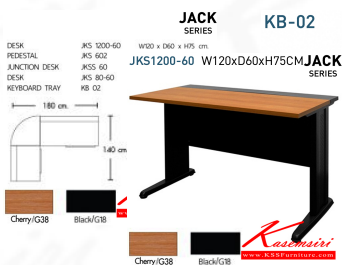

JACK SET2

W180xD140xH75CM.

JK1200-60(1)

JKS602(1)

JKS80-60(1)

JKSS60(1)

KB-02(1)

JACK SERIES

Cherry/G38

Black/G18

JACK SET2 W180xD140xH75CM. JK1200-60(1) JKSS60(1) JKS602(1) JKS80-60(1) KB-02(1)

JACK SERIES KB-02 W60xD31xH2CM. JKSS-60 W60xD60xH2.5CM. JK-602(โต๊ะลิ้น60ซม.) W61xD44.5xH44CM JK-702(โต๊ะลิ้น75ซม.) W61xD57.5xH45CM

ชื่อสินค้า : JACK-SET-A

หมวดหมู่สินค้า : Office desk Sets

แบรนด์สินค้า : MONO

รายละเอียด : A Mono office set with working desk. Dimension (WxDxH) cm : 120x60x75, 2-drawer pedestal : 41x44x44, computer table : 80x60x75, corner topboard : 60x60x2.5

JACK-SET-A

รายละเอียด : A Mono office set with working desk. Dimension (WxDxH) cm : 120x60x75, 2-drawer pedestal : 41x44x44, computer table : 80x60x75, corner topboard : 60x60x2.5

ราคา 13,400 บาท

เกษมศิริเฟอร์นิเจอร์ KssFurniture.com