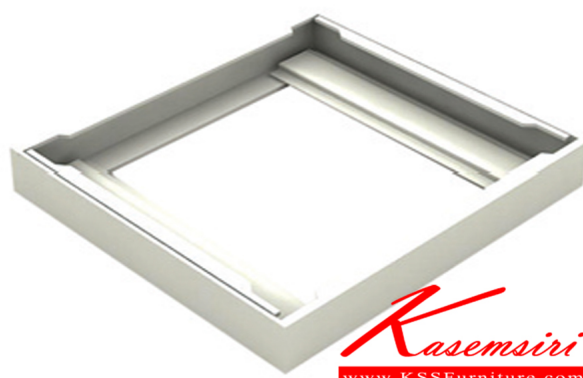

R-001

450(W) x 488(D) x 40(H) mm.

R-001

450(W) x 488(D) x 40(H) mm.

R-001
450(W) x 488(D) x 40(H) mm.

CHATEAU Series

STEEL BASE (สำหรับ Cabinet)

ชื่อสินค้า : R-001

หมวดหมู่สินค้า : Accessories

แบรนด์สินค้า : TAIYO

รายละเอียด : A Taiyo steel table base. Dimension (WxDxH) cm : 45x48.8x4. Available in White Accessories

R-001

รายละเอียด : A Taiyo steel table base. Dimension (WxDxH) cm : 45x48.8x4. Available in White Accessories