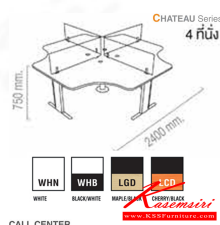

HB-WS014G

CHATEAU Series

ชุด Workstation 4 ที่นั่ง Mini Screen กระดาษวูด / กระดาษไม้
2400(W) x 2400(D) x 750(H) mm.

CALL CENTER

ชื่อสินค้า : HB-WS014G

หมวดหมู่สินค้า : Office desk Sets

แบรนด์สินค้า : TAIYO

รายละเอียด : A Taiyo multipurpose table for 4 persons. Dimension (WxDxH) cm : 240x240x75.

Available in White, White-Black, Maple and Cherry

HB-WS014G ()

รายละเอียด : โต๊ะทำงาน 4 ที่นั่ง ขนาด ก2400x2400xส750มม. ชุดโต๊ะทำงาน ไทโย

ราคา 38,500 บาท

HB-WS014G ()

รายละเอียด : โต๊ะทำงาน 4 ที่นั่ง ขนาด ก2400x2400xส750มม. ชุดโต๊ะทำงาน ไทโย

ราคา 38,500 บาท

HB-WS014G ()

รายละเอียด : โต๊ะทำงาน 4 ที่นั่ง ขนาด ก2400x2400xส750มม. ชุดโต๊ะทำงาน ไทโย

ราคา 38,500 บาท

HB-WS014G ()

รายละเอียด : โต๊ะทำงาน 4 ที่นั่ง ขนาด ก2400x2400xส750มม. ชุดโต๊ะทำงาน ไทโย