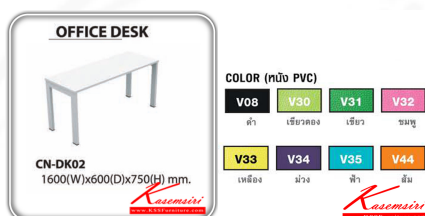

## รายการสินค้า 11850047::CN-DK02

ชื่อสินค้า : CN-DK02

หมวดหมู่สินค้า : Multipurpose Tables

แบรนด์สินค้า : TAIYO

รายละเอียด : A Taiyo multipurpose table. Dimension (WxDxH) cm : 160x60x75. Available in White

### CN-DK02

รายละเอียด : A Taiyo multipurpose table. Dimension (WxDxH) cm : 160x60x75. Available in White

ราคา 6,600 บาท

บริษัท เกษมศิริเฟอร์นิเจอร์ จำกัด

เวลาทำการ 9:00-18:00 น. ทุกวันอาทิตย์

โทรศัพท์ : 02-403-1044, 02-403-1055 มือถือ : 083-082-8212