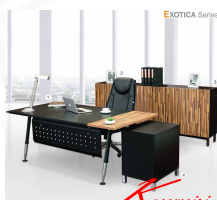

EXOTICA Series