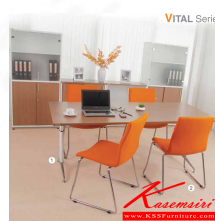

VITAL Series

Kasemsiri
www.KSSFurniture.com