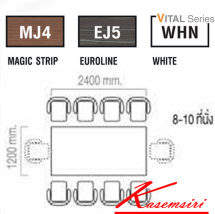

VITAL Series

Kasemsiri
www.KSSFurniture.com