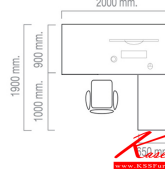

VITAL Series FUNCTION

MJ4

EJ5

WHN

MAGIC STRIP

EUROLINE

WHITE

VITAL Series