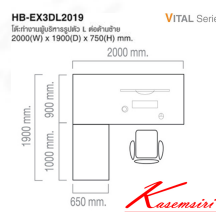

HB-EX3DL2019

โต๊ะทำงานผู้บริหารรูปตัว L ต่อด้านซ้าย
2000(W) x 1900(D) x 750(H) mm.

VITAL Series

ชื่อสินค้า : HB-EX3DL2019

หมวดหมู่สินค้า : Office desk Sets

แบรนด์สินค้า : TAIYO

รายละเอียด : A Taiyo on-sale office table. Dimension (WxDxH) cm : 200x190x75. Available in White, Magic-Script and Euroline

HB-EX3DL2019

รายละเอียด : A Taiyo on-sale office table. Dimension (WxDxH) cm : 200x190x75. Available in White, Magic-Script and Euroline

ราคา 20,800 บาท

HB-EX3DL2019 ()

รายละเอียด : โต๊ะทำงาน รุ่น HB-EX3DL2019 ขนาด ก2000xล1900xส750มม. ไทโย ชุดโต๊ะทำงาน

ราคา 20,800 บาท

HB-EX3DL2019 ()

รายละเอียด : โต๊ะทำงาน รุ่น HB-EX3DL2019 ขนาด ก2000xล1900xส750มม. ไทโย ชุดโต๊ะทำงาน

ราคา 20,800 บาท

บริษัท เกษมศิริเฟอร์นิเจอร์ จำกัด

เวลาทำการ 9:00-18:00 น. ทุกวันอาทิตย์

โทรศัพท์ : 02-403-1044, 02-403-1055 มือถือ : 083-082-8212