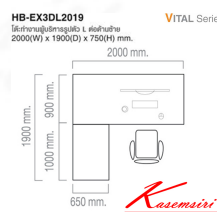

HB-EX3DL2019

โต๊ะทำงานผู้บริหารรูปตัว L ต่อด้านซ้าย
2000(W) x 1900(D) x 750(H) mm.

VITAL Series

ชื่อสินค้า : HB-EX3DL2019

หมวดหมู่สินค้า : Office desk Sets

แบรนด์สินค้า : TAIYO

รายละเอียด : A Taiyo on-sale office table. Dimension (WxDxH) cm : 200x190x75. Available in White, Magic-Script and Euroline

HB-EX3DL2019

รายละเอียด : A Taiyo on-sale office table. Dimension (WxDxH) cm : 200x190x75. Available in White, Magic-Script and Euroline

ราคา 20,800 บาท

HB-EX3DL2019 ()

รายละเอียด : โต๊ะทำงาน รุ่น HB-EX3DL2019 ขนาด ก2000xล1900xส750มม. ไทโย ชุดโต๊ะทำงาน

ราคา 20,800 บาท

HB-EX3DL2019 ()

รายละเอียด : โต๊ะทำงาน รุ่น HB-EX3DL2019 ขนาด ก2000xล1900xส750มม. ไทโย ชุดโต๊ะทำงาน

ราคา 20,800 บาท

บริษัท เกษมศิริเฟอร์นิเจอร์ จำกัด

เวลาทำการ 9:00-18:00 น. ทุกวันอาทิตย์

โทรศัพท์ : 02-403-1044, 02-403-1055 มือถือ : 083-082-8212