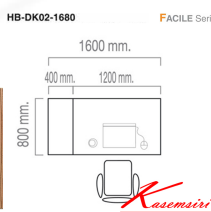

HB-DK02-1680

FACILE Series

โต๊ะทำงาน พร้อมช่องเก็บของแบบสไลด์ ปิด-เปิดได้
1600(W) x 800(D) x 750(H) mm.

ชื่อสินค้า : HB-DK02-1680

หมวดหมู่สินค้า : Multipurpose Tables

แบรนด์สินค้า : TAIYO

รายละเอียด : A Taiyo multipurpose table. Dimension (WxDxH) cm : 160x80x75. Available in Magic Script and Grey Euroline

HB-DK02-1680 ()

รายละเอียด : โต๊ะเนกประสงค์ รุ่น HB-DK02-1680 ขนาด ก1600xล800xส750มม. โต๊ะเนกประสงค์ ไทโย

ราคา 9,300 บาท

บริษัท เกษมศิริเฟอร์นิเจอร์ จำกัด

เวลาทำการ 9:00-18:00 น. ทุกวันอาทิตย์

โทรศัพท์ : 02-403-1044, 02-403-1055 มือถือ : 083-082-8212