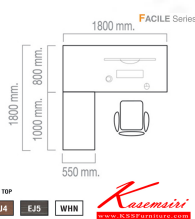

FACILE Series