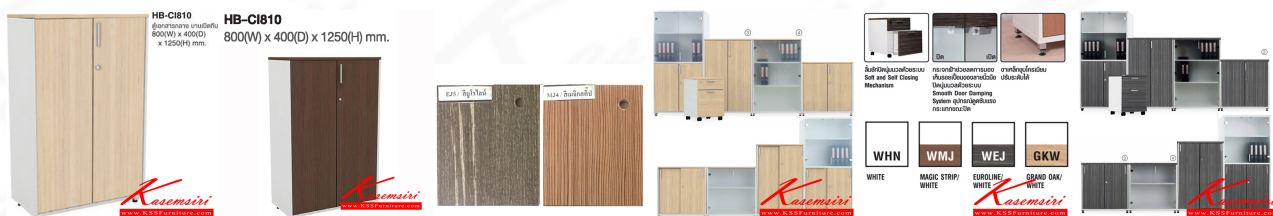

Kasemsiri
KSSFurniture.com

www.kssfurniture.com

Tel : 02-403-1044, 02-403-1055

Mobile : 083-082-8212

Fax : 02-403-1094

Eamil : kssfurntiure2u@hotmail.com

หยุดทุกวันอาทิตย์ เปิด 9.00-18.00

รายการสินค้า 97029::HB-CI810

HB-CI810

ตู้เอกสารกลาง บานเปิดทึบ
800(W) x 400(D)
x 1250(H) mm.

ชื่อสินค้า : HB-CI810

หมวดหมู่สินค้า : Cabinets

แบรนด์สินค้า : TAIYO

รายละเอียด : A Taiyo cabinet with swing doors. Dimension (WxDxH) cm : 80x40x125. Available in 3 colors

HB-CI810(WHN)

รายละเอียด : A Taiyo cabinet with swing doors. Dimension (WxDxH) cm : 80x40x125. Available in White

ราคา 7,700 บาท

HB-CI810(MJ4)

รายละเอียด : A Taiyo cabinet with swing doors. Dimension (WxDxH) cm : 80x40x125. Available in Magic-Script

ราคา 7,700 บาท

HB-CI810(EJ5)

รายละเอียด : A Taiyo cabinet with swing doors. Dimension (WxDxH) cm : 80x40x125. Available in Euroline

ราคา 7,700 บาท

HB-CI810 ()

รายละเอียด : ตู้เอกสารขนาดกลาง บานเปิดทึบ ขนาด ก800xล400xส1250มม. ใส่อพ้มเอกสารแบบตั้งได้ 3 ชั้น ตู้เอกสาร-สำนักงาน ไทโย