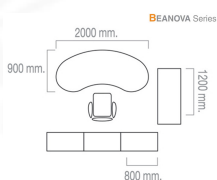

BEANOVA Series

Kasemsiri
www.KSSFurniture.com

BEANOVA Series

TOP : ZEBRANO
LEG : BLACK

TOP : EBANO
LEG : BLACK

Kasemsiri
www.KSSFurniture.com