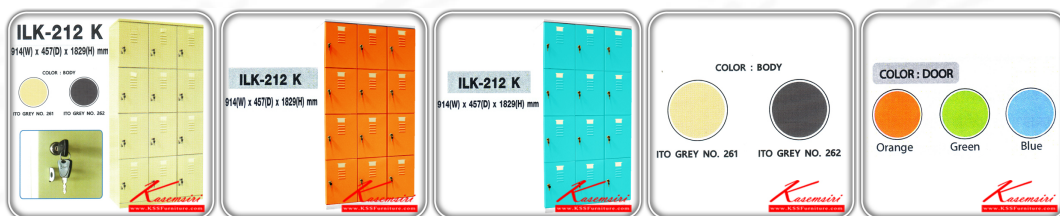

## รายการสินค้า 141110098::ILK-212-K

ชื่อสินค้า : ILK-212-K

หมวดหมู่สินค้า : Steel Lockers

แบรนด์สินค้า : ITO

รายละเอียด : An ITO steel locker with 12 doors. Dimension (WxDxH) cm : 91.4x45.7x182.9. Available in Cream, Grey, Green, Orange and Blue Metal Lockers

### ILK-212-K(Green)

รายละเอียด : An ITO steel locker with 12 doors. Dimension (WxDxH) cm : 91.4x45.7x182.9. Available in Green Metal Lockers

ราคา 8,700 บาท

### ILK-212-K(Orange)

**รายละเอียด :** An ITO steel locker with 12 doors. Dimension (WxDxH) cm : 91.4x45.7x182.9. Available in Orange Metal Lockers

ราคา 8,700 บาท

---

### ILK-212-K(Blue)

**รายละเอียด :** An ITO steel locker with 12 doors. Dimension (WxDxH) cm : 91.4x45.7x182.9. Available in Blue Metal Lockers

ราคา 8,700 บาท

---