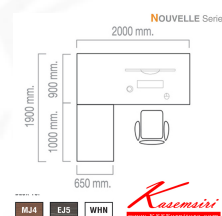

HB-EX4DR2019

NOUVELLE Series

โต๊ะทำงานผู้บริหารรูปตัว L ต่อด้านขวา
2000(W) x 1900(D) x 750(H) mm.

ชื่อสินค้า : HB-EX4DRL2019

หมวดหมู่สินค้า : Office desk Sets

แบรนด์สินค้า : TAIYO

รายละเอียด : A Taiyo melamine office table with excellent metal structure. Dimension (WxDxH) cm : 200x190x75. Available in 3 colors.

HB-EX4DR2019 ()

รายละเอียด : โต๊ะสำนักงานเมลามีน ขนาด2000X1900X750มม. โครงสร้างเป็นเหล็กอย่างดี หน้าท็อปเป็นเมลามีน ชุดโต๊ะทำงาน ไทโย

ราคา 20,800 บาท

HB-EX4DR2019 ()

รายละเอียด : โต๊ะสำนักงานเมลามีน ขนาด2000X1900X750มม. โครงสร้างเป็นเหล็กอย่างดี
หน้าท็อปเป็นเมลามีน ชุดโต๊ะทำงาน ไทโย

ราคา 20,800 บาท

HB-EX4DR2019 ()

รายละเอียด : โต๊ะสำนักงานเมลามีน ขนาด2000X1900X750มม. โครงสร้างเป็นเหล็กอย่างดี
หน้าท็อปเป็นเมลามีน ชุดโต๊ะทำงาน ไทโย

ราคา 20,800 บาท

บริษัท เกษมศิริเฟอร์นิเจอร์ จำกัด

เวลาทำการ 9:00-18:00 น. ทุกวันอาทิตย์