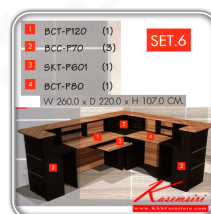

BCT-P120 (1)
BCC-P70 (3)
SKT-P601 (1)

1 BCT-P120 (1)
2 BCC-P70 (3)
3 SKT-P601 (1)
4 BCT-P80 (1)

W 260.0 x D 220.0 x H 107.0 CM