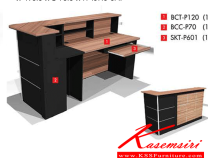

B-WALNUT Set4

W 190.0 x D 70.0 x H 107.0 CM.

B-WALNUT Set4
W 190.0 x D 70.0 x H 107.0 CM.

B-WALNUT Set4
W 190.0 x D 70.0 x H 107.0 CM.

B-WALNUT SET4

ขนาด : W 190.0 x D 70.0 x H 107.0 CM.
BCT-P120 (1)
BCC-P70 (1)
SKT-P601 (1)

ชื่อสินค้า : COUNTER-SET4

หมวดหมู่สินค้า : Coun Table

แบรนด์สินค้า : PRELUDE

รายละเอียด : A Prelude melamine office table set, including 1 BCT-P120, 1 BCC-P70 and 1 SKT-P601. Dimension (WxDxH) cm : 190x70x107

COUNTER-SET4

รายละเอียด : A Prelude melamine office table set, including 1 BCT-P120, 1 BCC-P70 and 1 SKT-P601. Dimension (WxDxH) cm : 190x70x107

ราคา 12,400 บาท

เกษมศิริเฟอร์นิเจอร์ KssFurniture.com

เลขที่ 48/5-6 หมู่ที่ 2 ตำบล ปลายบาง อำเภอบางกรวย จังหวัด นนทบุรี 11130