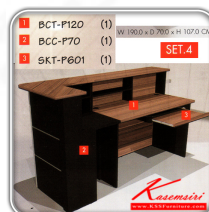

B-WALNUT Set4

W 190.0 x D 70.0 x H 107.0 CM.

B-WALNUT Set4
W 190.0 x D 70.0 x H 107.0 CM.

B-WALNUT Set4
W 190.0 x D 70.0 x H 107.0 CM.

B-WALNUT SET4

ขนาด : W 190.0 x D 70.0 x H 107.0 CM.
BCT-P120 (1)
BCC-P70 (1)
SKT-P601 (1)

ชื่อสินค้า : COUNTER-SET4

หมวดหมู่สินค้า : Coun Table

แบรนด์สินค้า : PRELUDE

รายละเอียด : A Prelude melamine office table set, including 1 BCT-P120, 1 BCC-P70 and 1 SKT-P601. Dimension (WxDxH) cm : 190x70x107

COUNTER-SET4

รายละเอียด : A Prelude melamine office table set, including 1 BCT-P120, 1 BCC-P70 and 1 SKT-P601. Dimension (WxDxH) cm : 190x70x107

ราคา 12,400 บาท

เกษมศิริเฟอร์นิเจอร์ KssFurniture.com

เลขที่ 48/5-6 หมู่ที่ 2 ตำบล ปลายบาง อำเภอบางกรวย จังหวัด นนทบุรี 11130