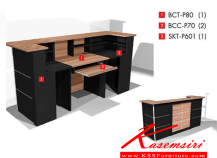

B-WALNUT Set2

W 220.0 x D 70.0 x H 107.0 CM.

B-WALNUT Set2
W 220.0 x D 70.0 x H 107.0 CM.

B-WALNUT Set2
W 220.0 x D 70.0 x H 107.0 CM.

B-WALNUT SET2

ขนาด : W 220.0 x D 70.0 x H 107.0 CM.

ชื่อสินค้า : COUNTER-SET2

หมวดหมู่สินค้า : Coun Table

แบรนด์สินค้า : PRELUDE

รายละเอียด : A Prelude melamine office table set, including 1 BCT-P80, 2 BCC-P70 and 1 SKT-P601.

Dimension (WxDxH) cm : 220x220x107

COUNTER-SET2

รายละเอียด : A Prelude melamine office table set, including 1 BCT-P80, 2 BCC-P70 and 1 SKT-P601.