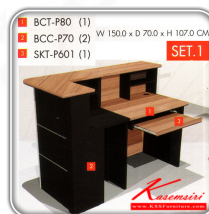

B-WALNUT Set1

ขนาด : W 150.0 x D 70.0 x H 107.0 CM.

B-WALNUT Set1
ขนาด : W 150.0 x D 70.0 x H 107.0 CM.

B-WALNUT Set1
ขนาด : W 150.0 x D 70.0 x H 107.0 CM.

B-WALNUT SET1
ขนาด : W 150.0 x D 70.0 x H 107.0 CM.

ชื่อสินค้า : COUNTER-SET1

หมวดหมู่สินค้า : Coun Table

แบรนด์สินค้า : PRELUDE

รายละเอียด : A Prelude melamine office table set, including 1 BCT-P80, 1 BCC-P70 and 1 SKT-P601.

Dimension (WxDxH) cm : 150x70x107

COUNTER-SET1

รายละเอียด : A Prelude melamine office table set, including 1 BCT-P80, 1 BCC-P70 and 1 SKT-P601.

Dimension (WxDxH) cm : 150x70x107

ราคา 10,800 บาท

เกษมศิริเฟอร์นิเจอร์ KssFurniture.com

เลขที่ 48/5-6 หมู่ที่ 2 ตำบล ปลายบาง อำเภอ บางกรวย จังหวัด นนทบุรี 11130