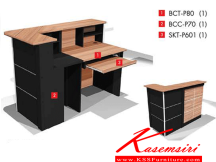

B-WALNUT Set1

ขนาด : W 150.0 x D 70.0 x H 107.0 CM.

B-WALNUT Set1
ขนาด : W 150.0 x D 70.0 x H 107.0 CM.

B-WALNUT Set1
ขนาด : W 150.0 x D 70.0 x H 107.0 CM.

B-WALNUT SET1
ขนาด : W 150.0 x D 70.0 x H 107.0 CM.

ชื่อสินค้า : COUNTER-SET1

หมวดหมู่สินค้า : Coun Table

แบรนด์สินค้า : PRELUDE

รายละเอียด : A Prelude melamine office table set, including 1 BCT-P80, 1 BCC-P70 and 1 SKT-P601.

Dimension (WxDxH) cm : 150x70x107

COUNTER-SET1

รายละเอียด : A Prelude melamine office table set, including 1 BCT-P80, 1 BCC-P70 and 1 SKT-P601.

Dimension (WxDxH) cm : 150x70x107

ราคา 10,800 บาท

เกษมศิริเฟอร์นิเจอร์ KssFurniture.com

เลขที่ 48/5-6 หมู่ที่ 2 ตำบล ปลายบาง อำเภอ บางกรวย จังหวัด นนทบุรี 11130