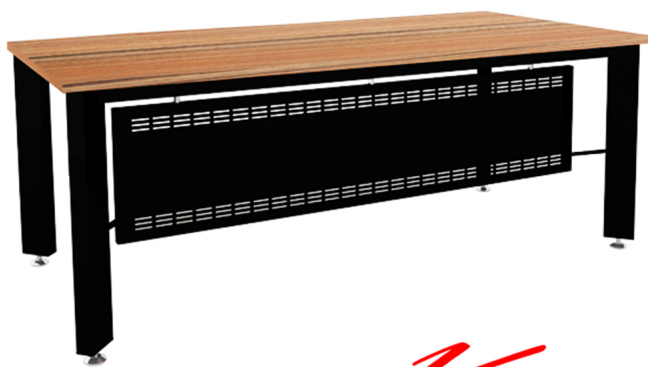

รายการสินค้า 96031::BDK-P2090

BDK-P2090 : โต๊ะทำงานโล่ง 2.00 ม.
W200.0 x D90.0 x H75.0 CM.

B-WALNUT
TRUST

Kasemsiri
www.KSSFurniture.com

B-WALNUT

Kasemsiri
www.KSSFurniture.com

BDK-P2090

Kasemsiri
www.KSSFurniture.com

ชื่อสินค้า : BDK-P2090

หมวดหมู่สินค้า : Melamine Office Tables

แบรนด์สินค้า : PRELUDE

รายละเอียด : A Prelude melamine office table. Dimension (WxDxH) cm : 200x90x75

BDK-P2090

รายละเอียด : A Prelude melamine office table. Dimension (WxDxH) cm : 200x90x75

ราคา 9,900 บาท