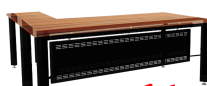

Kasemsiri
www.KSSFurniture.com