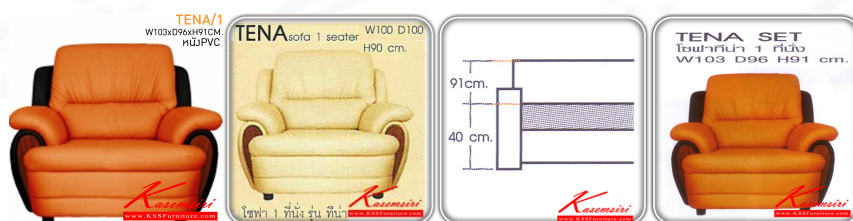

*Kasemsiri*  
KSSFurniture.com

[www.kssfurniture.com](http://www.kssfurniture.com)

Tel : 02-403-1044, 02-403-1055

Mobile : 083-082-8212

Fax : 02-403-1094

Eamil : [kssfurntiure2u@hotmail.com](mailto:kssfurntiure2u@hotmail.com)

## รายการสินค้า 82087::TENA/1

TENA/1

W103xD96xH91CM.  
หนังPVC

ชื่อสินค้า : TENA/1

หมวดหมู่สินค้า : โซฟาชุดเล็ก

แบรนด์สินค้า : MASS

รายละเอียด : โซฟา1ที่นั่ง ขนาด ก1030xล960xส910มม. หนังเทียมPVC โซฟาชุดเล็ก แมส

### TENA/1 (หนังPVC)

รายละเอียด : โซฟา1ที่นั่ง ขนาด ก1030xล960xส910มม. หนังเทียมPVC โซฟาชุดเล็ก แมส

ราคา 9,600 บาท

บริษัท เกษมศิริเฟอร์นิเจอร์ จำกัด

เวลาทำการ 9:00-18:00 น. ทุกวันอาทิตย์

โทรศัพท์ : 02-403-1044, 02-403-1055 มือถือ : 083-082-8212