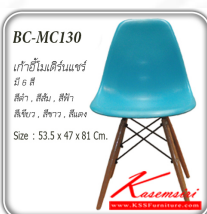

Kasemsiri
KSSFurniture.com

www.kssfurniture.com

Tel : 02-403-1044, 02-403-1055

Mobile : 083-082-8212

Fax : 02-403-1094

Email : kssfurntiure2u@hotmail.com

หยุดทุกวันอาทิตย์ เปิด 9.00-18.00

รายการสินค้า 34025::MC-130

ชื่อสินค้า : MC-130

หมวดหมู่สินค้า : เก้าอี้ โพลี

แบรนด์สินค้า : FANTA

รายละเอียด : เก้าอี้โมเดิร์น เอมซี-หนึ่งศูนย์สามขนาด 53.5x47x81เป็นพลาสติกสี เก้าอี้แนวทันสมัย FANTA

MC-130

รายละเอียด : เก้าอี้โมเดิร์น เอมซี-หนึ่งศูนย์สามขนาด 53.5x47x81เป็นพลาสติกสี เก้าอี้แนวทันสมัย FANTA