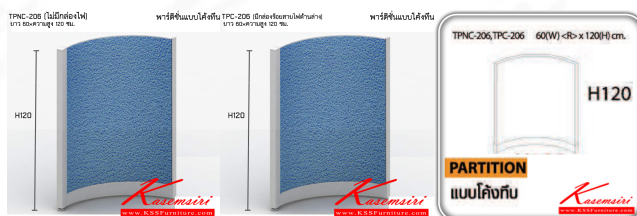

## รายการสินค้า 60023::TPNC-H120

TPNC-206 (ไม่มีกล่องไฟ)  
ยาว 60xความสูง 120 ซม.

พาร์ติชันแบบโค้งทึน

ชื่อสินค้า : TPNC-H120

หมวดหมู่สินค้า : Partition

แบรนด์สินค้า : TAIYO

รายละเอียด : A Taiyo partition with curved shape. Dimension (WxDxH) cm : 60x120 Accessories