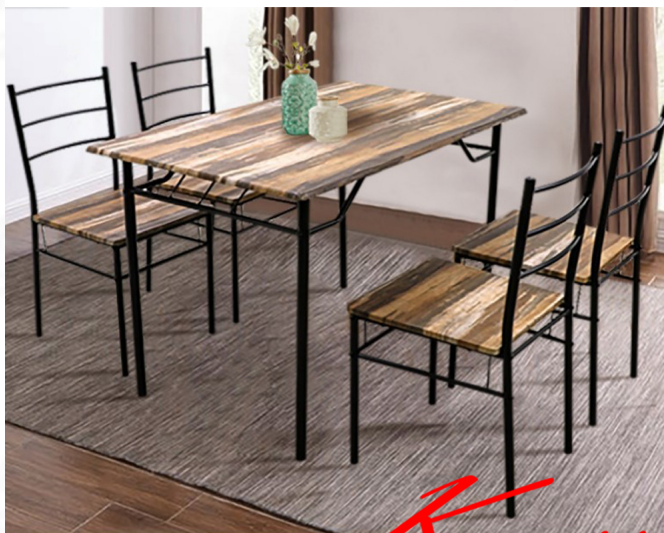

REYMOND(เรย์มอน)

ชุดอาหารไม้

ชื่อสินค้า : REYMOND(เรย์มอน)

หมวดหมู่สินค้า : Dining Sets

แบรนด์สินค้า : finex

รายละเอียด : ชุดโต๊ะอาหารไม้ 4 ที่นั่ง โต๊ะขนาด 110x70x75 ซม. เก้าอี้ขนาด 40x39x84.5

ซม.โครงสร้างเหล็กพ่นสีดำ หน้าท๊อปไม้ MDF ทน 1.5 ซม. ปิดผิว PVC ลายไม้ เก้าอี้โครงสร้างเหล็กพ่นสีดำ เบาะเก้าอี้ท๊อปไม้MDF ทน 1.5 ซม. ปิดผิวPVC ลายไม้ ฟินิกซ์ ชุดโต๊ะอาหาร

REYMOND(เรย์มอน)(ทั้งชุด)

รายละเอียด : ชุดโต๊ะอาหารไม้ 4 ที่นั่ง โต๊ะขนาด 110x70x75 ซม. เก้าอี้ขนาด 40x39x84.5

ซม.โครงสร้างเหล็กพ่นสีดำ หน้าท๊อปไม้ MDF ทน 1.5 ซม. ปิดผิว PVC ลายไม้ เก้าอี้โครงสร้างเหล็กพ่นสีดำ เบาะเก้าอี้ท๊อปไม้MDF ทน 1.5 ซม. ปิดผิวPVC ลายไม้ ฟินิกซ์ ชุดโต๊ะอาหาร

ราคา 4,400 บาท

REYMOND(เรย์มอน)(ทั้งชุด)(2ชุด)

รายละเอียด : ชุดโต๊ะอาหารไม้ 4 ที่นั่ง โต๊ะขนาด 110x70x75 ซม. เก้าอี้ขนาด 40x39x84.5 ซม. โครงสร้างเหล็กพ่นสีดำ หน้าท๊อปไม้ MDFหนา 1.5 ซม. ปิดผิว PVC ลายไม้ เก้าอี้โครงสร้างเหล็กพ่นสีดำ เบาะเก้าอี้ท๊อปไม้MDFหนา 1.5 ซม. ปิดผิวPVC ลายไม้ ฟีนิกซ์ ชุดโต๊ะอาหาร