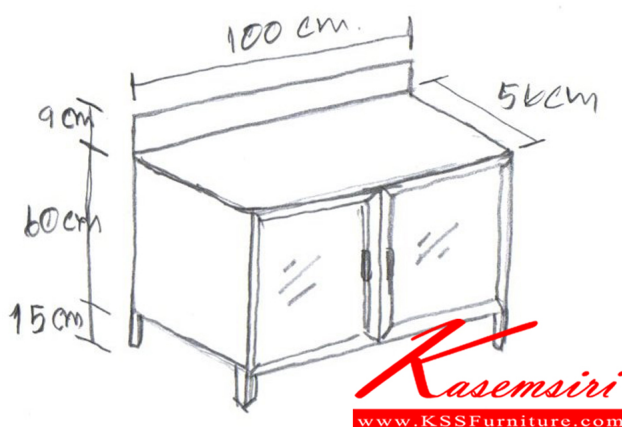

รายการสินค้า 43021::KT-01

KT-01 ตู้ครัวนอกแบบท้อปหินแท้ W100xD56xH84 CM.

KT-01 ตู้ครัวนอกแบบท้อปหินแท้
W100xD56xH84 CM.

KT-01 ตู้ครัวนอกแบบท้อปหินแท้
W100xD56xH84 CM.

ชื่อสินค้า : KT-01

หมวดหมู่สินค้า : Aluminium Larders

แบรนด์สินค้า : kruathai

รายละเอียด : ตู้ครัวนอกอลูมิเนียมแบบ ขนาด ก1000xล560xส840 มม. ท้อปหินแท้สีดำ แบบเข้าขอบอลูมิเนียม
หน้าบานกระจกใส ครัวไทย ตู้ครัวอลูมิเนียม

KT-01

รายละเอียด : ตู้ครัวนอกอลูมิเนียมแบบ ขนาด ก1000xล560xส840 มม. ท้อปหินแท้สีดำ แบบเข้าขอบอลูมิเนียม
หน้าบานกระจกใส ครัวไทย ตู้ครัวอลูมิเนียม

ราคา 9,800 บาท