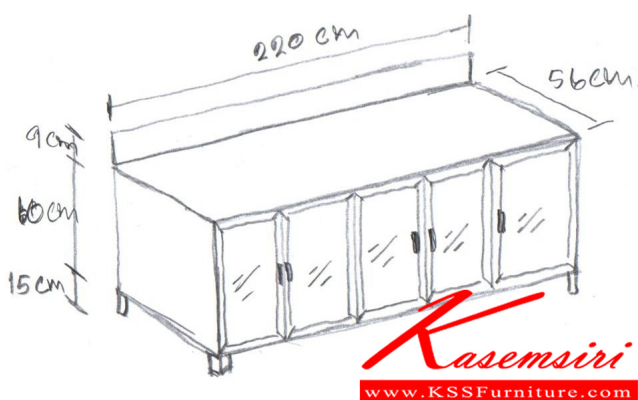

รายการสินค้า 54080::KT-03

KT-03 ตู้ครัวนอกแบบทึบหินแท้ W220xD56xH84 CM.

ชื่อสินค้า : KT-03

หมวดหมู่สินค้า : Aluminium Larders

แบรนด์สินค้า : kruathai

รายละเอียด : ตู้ครัวนอกอลูมิเนียมแบบ ขนาด ก2200xล560xส840 มม. ทึบหินแท้สีดำ แบบเข้าขอบอลูมิเนียม
หน้าบานกระจกใส ครัวไทย ตู้ครัวอลูมิเนียม

KT-03

รายละเอียด : ตู้ครัวนอกอลูมิเนียมแบบ ขนาด ก2200xล560xส840 มม. ทึบหินแท้สีดำ แบบเข้าขอบอลูมิเนียม
หน้าบานกระจกใส ครัวไทย ตู้ครัวอลูมิเนียม

ราคา 22,300 บาท