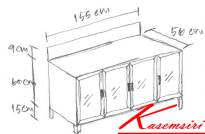

#### KT-01

รายละเอียด : ตู้ครัวนอกอลูมิเนียมแบบ ขนาด ก1000xล560xส840 มม. ท้อปหินแท้สีดำ แบบเข้าขอบอลูมิเนียม  
หน้าบานกระจกใส ครัวไทย ตู้ครัวอลูมิเนียม

ราคา 9,800 บาท

เกษมศิริเฟอร์นิเจอร์ KssFurniture.com

### KT-02 ตู้ครัวนอกแบบท้อปหินแท้ W155xD56xH84 CM.

KT-02 ตู้ครัวนอกแบบท้อปหินแท้  
W155xD56xH84 CM.

KT-02 ตู้ครัวนอกแบบท้อปหินแท้  
W155xD56xH84 CM.

ขอสงวนลิขสิทธิ์ใน  
งานออกแบบและ  
ชิ้นงาน  
ลิขสิทธิ์  
สงวนลิขสิทธิ์