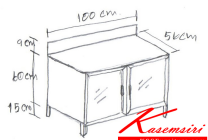

KT-01 ตู้ครัวนอกแบบท้อปหินแท้
W100xD56xH84 CM.