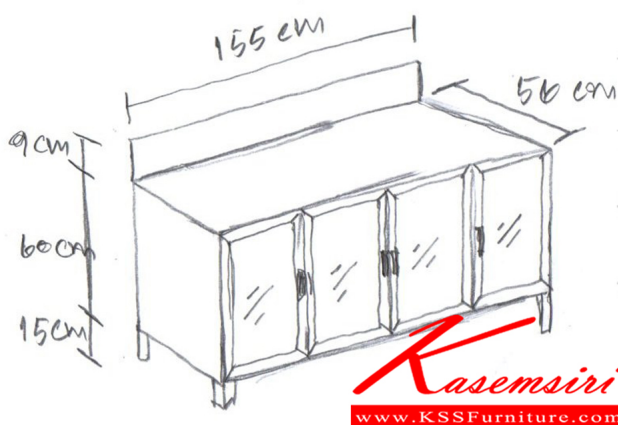

รายการสินค้า 68080::KT-02

KT-02 ตู้ครัวนอกแบบท้อปหินแท้ W155xD56xH84 CM.

ขอสงวนลิขสิทธิ์ใน
งานออกแบบและ
ชิ้นงาน
ลิขสิทธิ์
สงวนลิขสิทธิ์

ชื่อสินค้า : KT-02

หมวดหมู่สินค้า : Aluminium Larders

แบรนด์สินค้า : kruathai

รายละเอียด : ตู้ครัวอลูมิเนียมนอกแบบ ขนาด ก1550xล560xส840 มม. ท้อปหินแท้สีดำ แบบเข้าขอบอลูมิเนียม
หน้าบานกระจกใส ครัวไทย ตู้ครัวอลูมิเนียม

KT-02

รายละเอียด : ตู้ครัวอลูมิเนียมนอกแบบ ขนาด ก1550xล560xส840 มม. ท้อปหินแท้สีดำ แบบเข้าขอบอลูมิเนียม
หน้าบานกระจกใส ครัวไทย ตู้ครัวอลูมิเนียม

ราคา 14,500 บาท